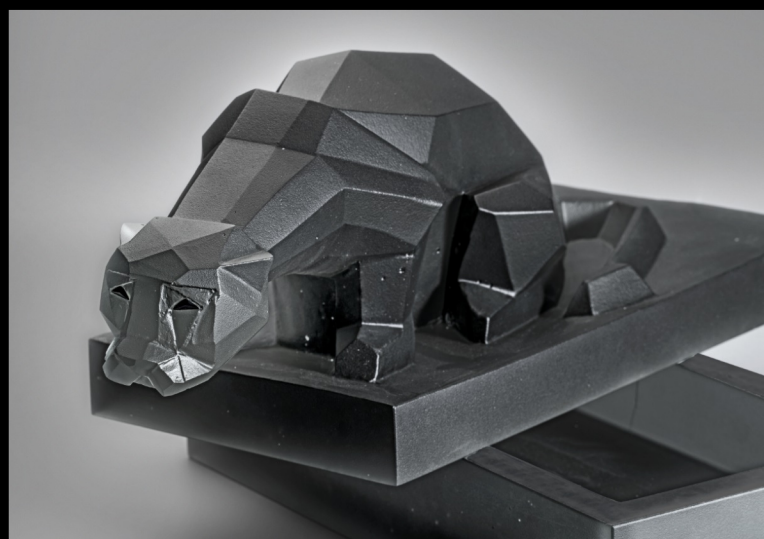

GLASS SOUL

SKLENĚNÁ DUŠE

**UNIKÁTNÍ FUNERÁLNÍ
DÍLA, V NICHŽ SE DOKONALE
SNOUBÍ UMĚNÍ S EMOCEMI.**

Vladimíra Klumpar-Pavlik & Jiří Belda, Space Nest
Kolekce Glass Soul 2022
Barva: křišťál
Rozměry: 300 x 300 x 250, 100 x 100 x 100 mm, 17 kg
Materiál: tavená skleněná plastika, mosaz
Kód produktu: 2023003

V náročné sklářské rukodělné zručnosti získáte nadčasovou závět, které ztělesňuje ducha vzpomínek, nabízí útěchu a vytváří trvalé spojení mezi zesnulými a těmi, pro které jsou i nadále drazí.

Marek Číhal, Panter Bonbonnière
Kolekce Glass Soul 2022
Barva: šedozeleň
Rozměry: 220 x 580 x 300 mm, 31 kg
Materiál: tavená skleněná plastika, kámen Onyx
Kód produktu: 2023006

Viktorie Beldová, Lea(f)ve
Kolekce Glass Soul 2022
Barva: křišťál
Rozměry: 200 x 200 x 290 mm, 14 kg
Materiál: tavená skleněná plastika, mosaz, perly, měď
Kód produktu: 2023001

Pořízením neobyčejného objektu předních autorů investujete do krásného díla z rukou českých umělců.