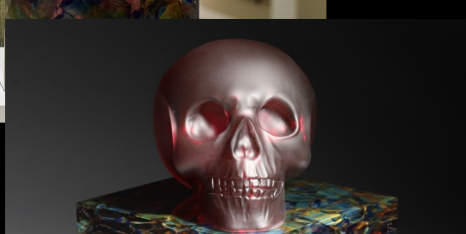

Michal Škapa, Bright Horses

Kolekce Glass Soul 2022

Barva: modrá

Rozměry: 200 x 200 x 530 mm, 31 kg

Materiál: tavená skleněná plastika, typografie Michal Škapa

Kód produktu: 2023002

Alžběta Jungrová & Zdeněk Lhotský, Object
Kolekce Glass Soul 2022

Barva: černá, zelená, zlatá, hnědá,

Rozměry: 320 x 320 x 200 mm, 19 kg

Materiál: tavená skleněná plastika, fotografie

Kód produktu: 2023004

Martin Janecký & Zdeněk Lhotský,

Object I, Object II

Kolekce Glass Soul 2023

Barva: červená, černá, zelená, modrá

Rozměry I: 240 x 240 x 420 mm, 35 kg

Rozměry II: 240 x 240 x 420 mm, 35 kg

**Materiál: tavená skleněná plastika,
hutně foukané sklo**

Kód produktu: 2023007, 2023008