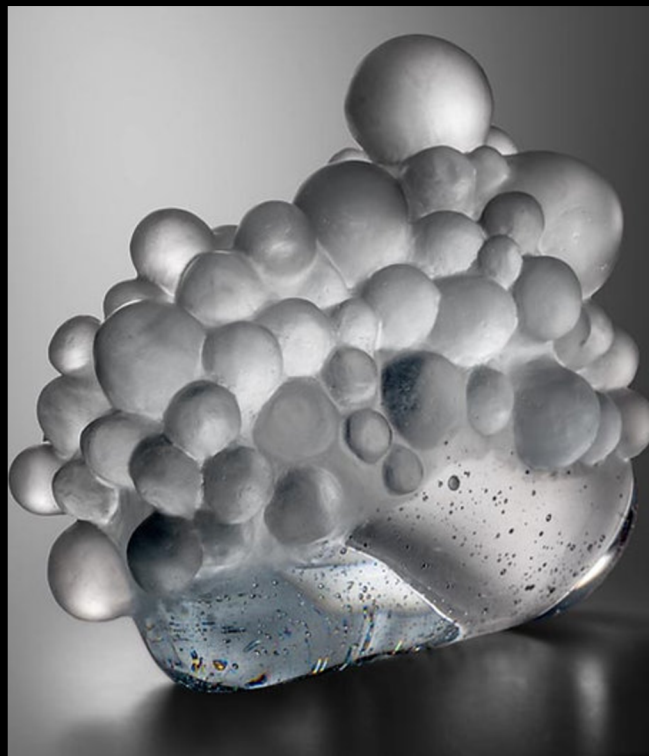

Antonín Střížek & Matyas Pavlik, Nube

Kolekce Glass Soul 2022

Barva: křišťál

Rozměry: 250 x 400 x 380 mm, 29 kg

Materiál: tavená skleněná plastika

Kód produktu: 2023013

Federico Díaz, Big Light: Vessels

Kolekce Glass Soul 2023

Barva: modrá

Rozměry: 140 x 140 x 460 mm, 5 kg

Materiál: tavená skleněná plastika

Kód produktu: 2023009